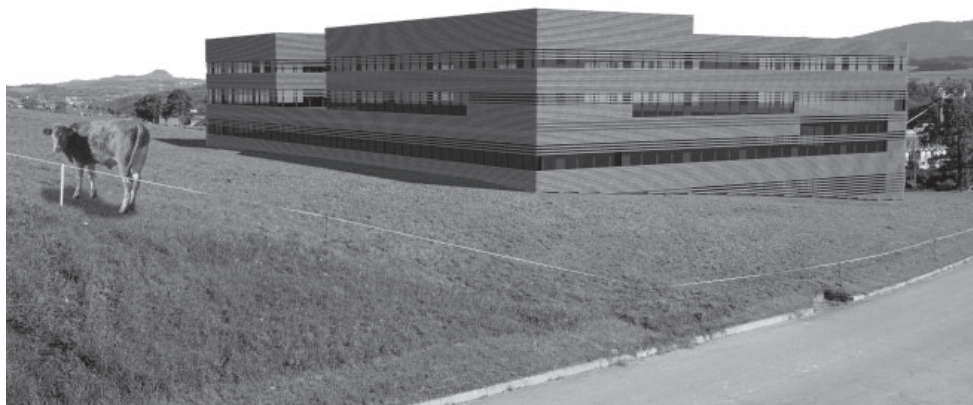

## AGROSCOPE POSIEUX

Agroscope est une structure de recherche appliquée et fondamentale mise en place par la Confédération pour une approche agricole durable et complète, de l'agriculture à la filière alimentaire - de la fourche à la fourchette -.

Le bâtiment de laboratoires Agroscope Posieux est réalisé par le Canton de Fribourg au centre d'un grand domaine où sont déjà présentes d'autres installations. Compacte et flexible, la construction s'inscrit dans la pente pour dégager des surfaces agricoles au pied du coteau. Le programme est entièrement dévolu aux laboratoires de recherche des chaînes alimentaires du lait, de la viande et du miel. Le bâtiment répond au label Minergie-P-ECO.

**DATE | COUT**  
2014-2024  
CHF 128 millions

**DIMENSIONS**  
SP 19'300 m<sup>2</sup>  
VB 94'800 m<sup>3</sup>